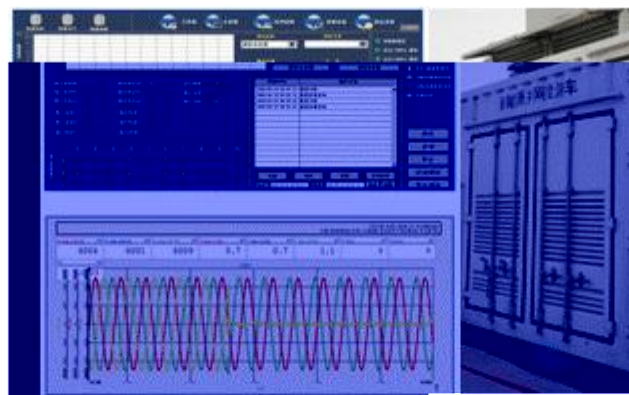

广州智光储能科技有限公司

GUANGZHOU ZHIGUANG ENERGY STORAGE TECHNOLOGY CO., LTD.

CONTENTS

- ◆
- ◆
- ◆
- ◆
- ◆

储能电池检测实验室
通过采用先进的检测与环境模拟技术
为储能系统的安全可靠保驾护航

-
-

移动式储能测试平台

6/10kV/6MVA 储能测试平台