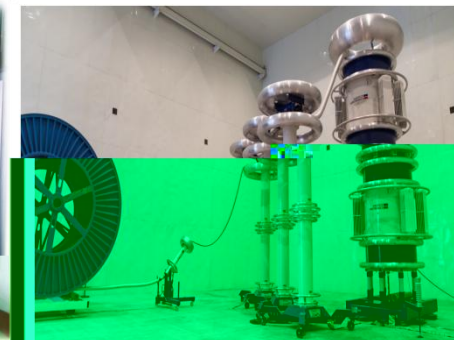

广州智光储能科技有限公司

GUANGZHOU ZHIGUANG ENERGY STORAGE TECHNOLOGY CO., LTD.

CONTENTS

- ◆
- ◆
- ◆
- ◆
- ◆

储能电池检测实验室
通过采用先进的检测与环境模拟技术
为储能系统的安全可靠保驾护航

-
-

移动式储能测试平台

6/10kV/6MVA 储能测试平台